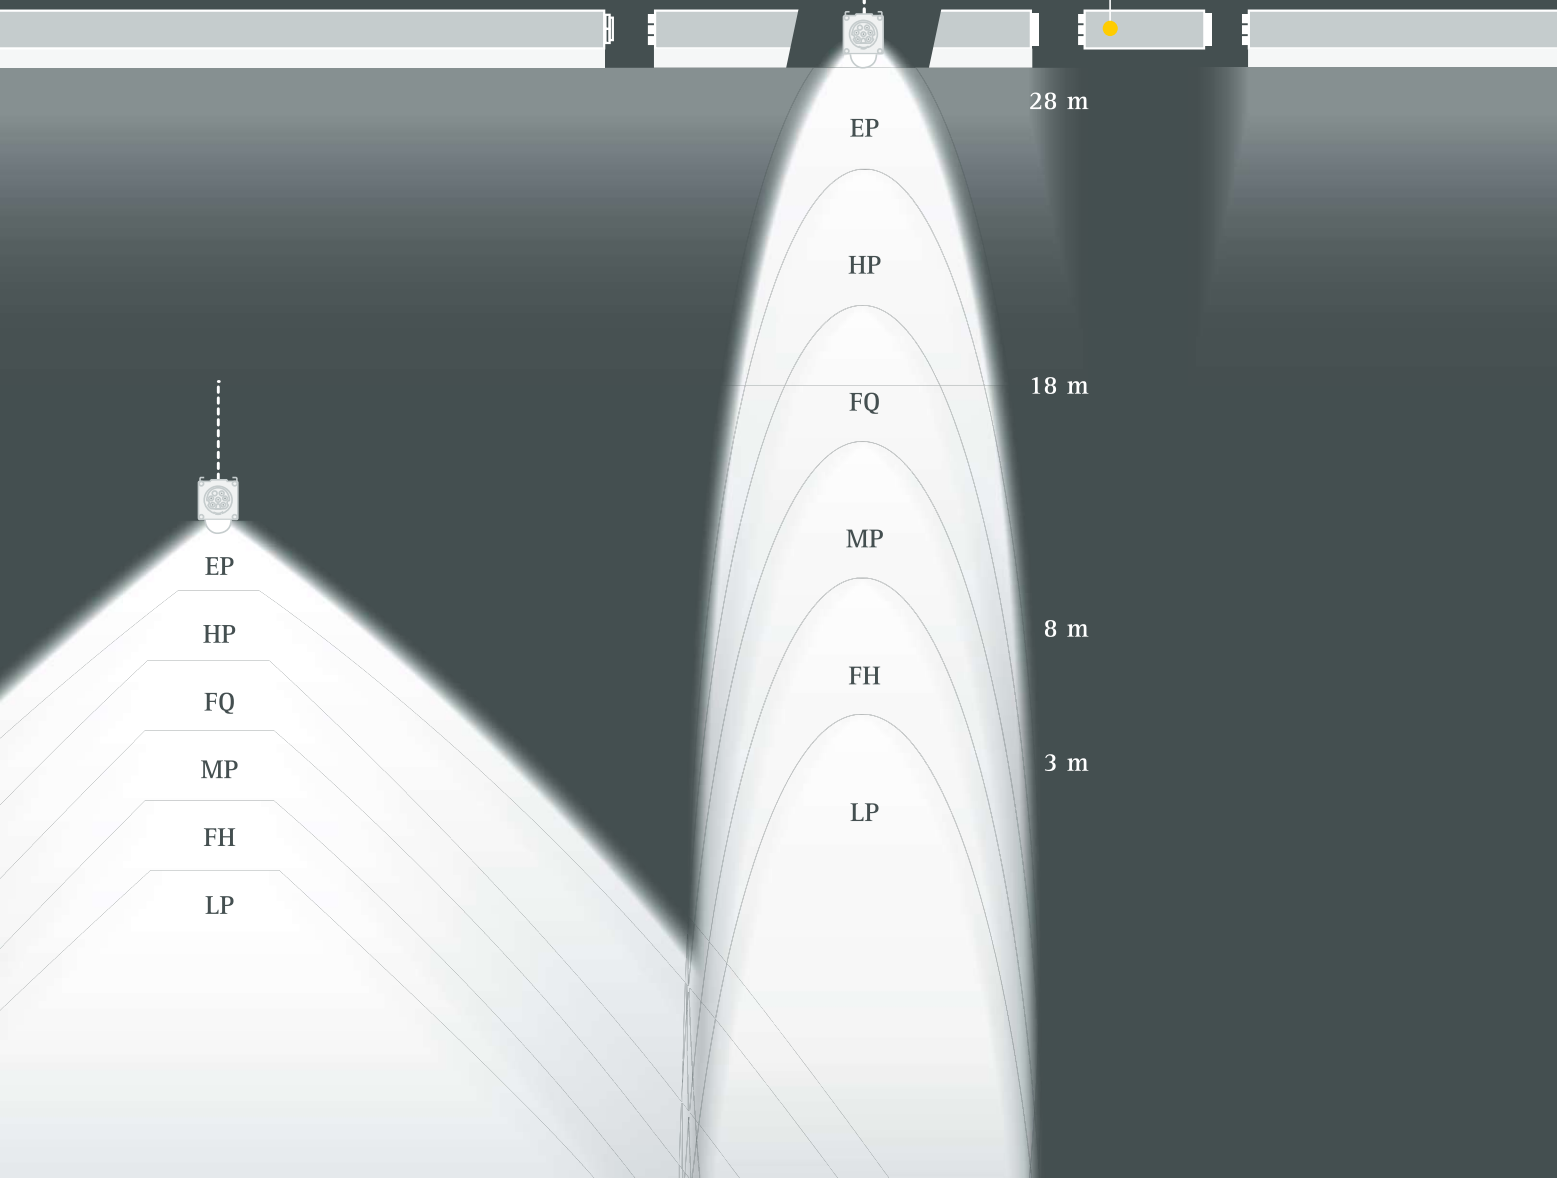

- Dezentral mit Akku 1.000 lm < 3 h / 1 h
- Zentral Batterieanlage 1.5 m / 4.5 m

80° MS
MittelStrahlend

IK08

Ballwurfsicher

Splitterfrei

IFS BRC

HACCP

Optional
Tunable White 2700 - 6500 Kelvin
Human Centric Lighting

Mittleinspeisung

● bis zu 2 x 60 m

160 °BS
BreitStrahlend

30° TS
TiefSchmal

Nutzlebensdauer

100.000

Stunden

5 Jahre
LED
Garantie