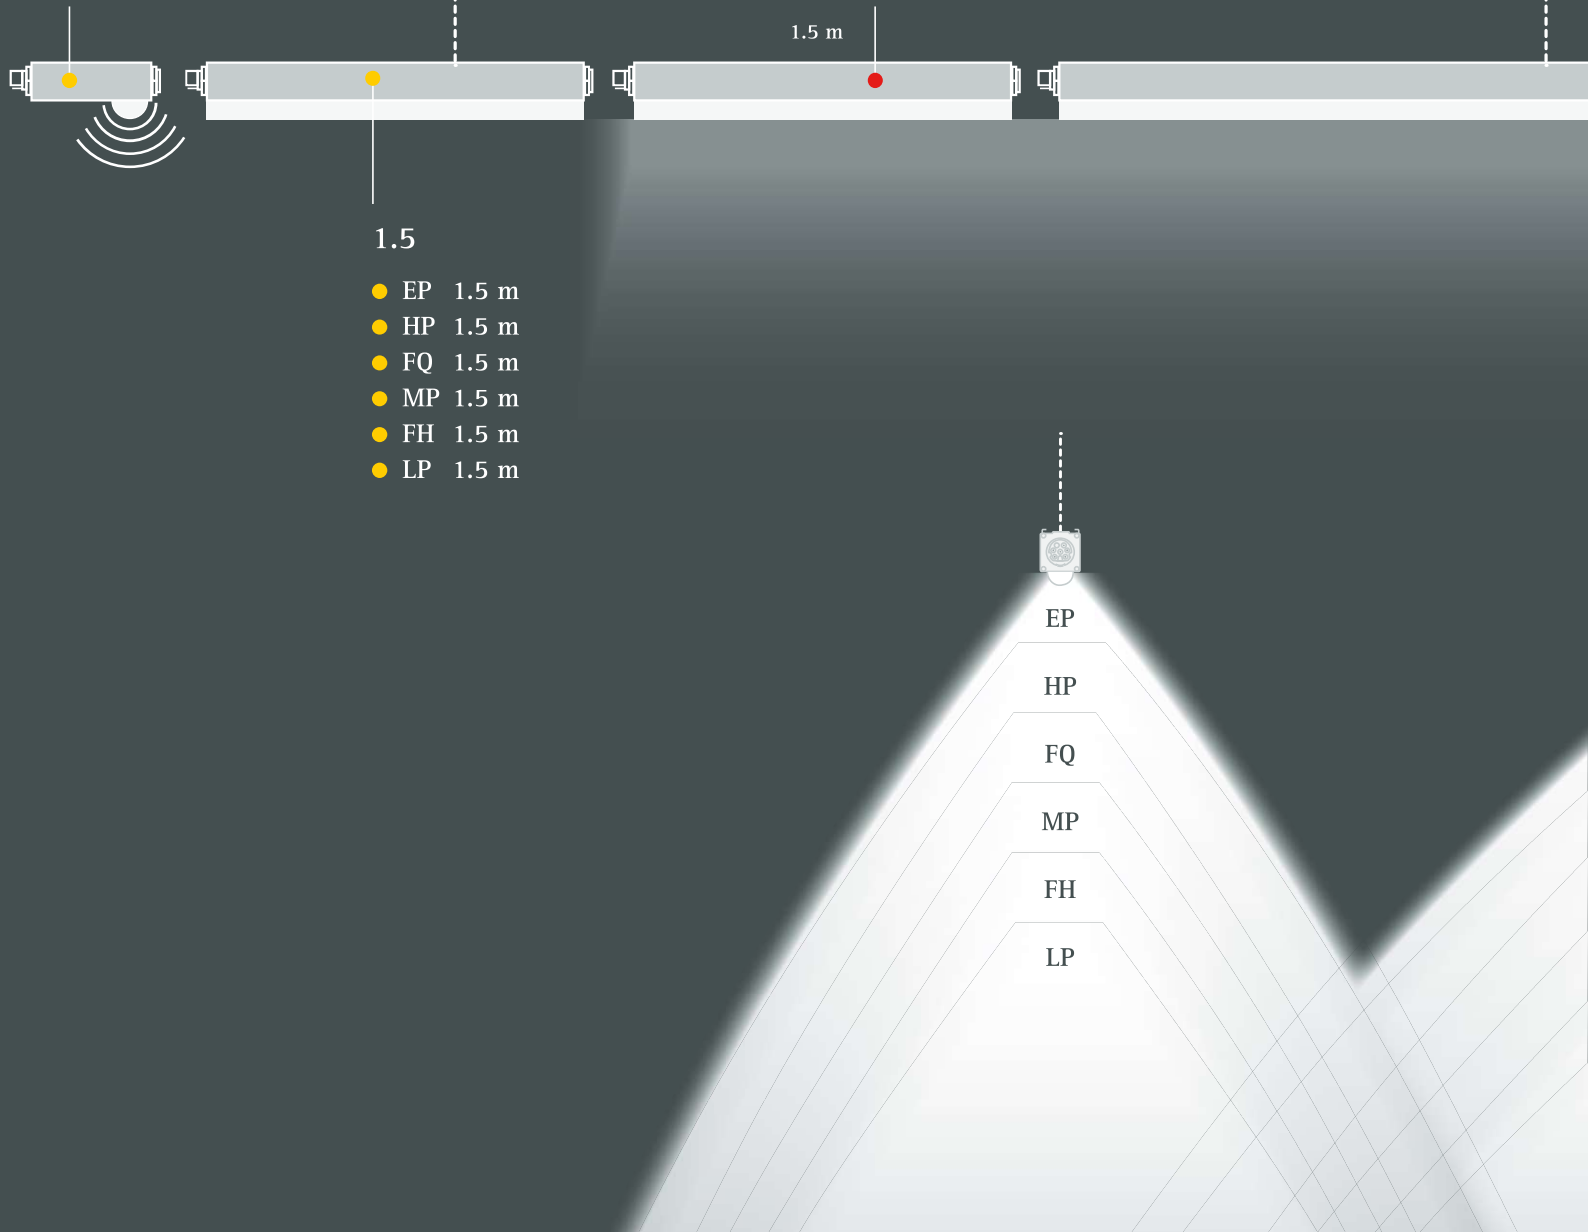

Präsenz0

- Präsenzmelder
- Tageslichtsensoren
- Bluetooth

Notlicht 1.5

- Dezentral mit Akku 1.000 lm < 3 h / 1 h
- Zentral Batterieanlage 1.5 m / 4.5 m

80° MS
MittelStrahlend

IK08

Ballwurfsicher

Splitterfrei

IFS BRC

HACCP

Optional
Tunable White 2700 - 6500 Kelvin
Human Centric Lighting