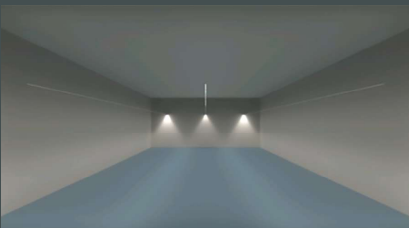

INDOX

IP20
11-polig

Einzeleuchten

IP20 / IP66

MaxxX & MoriX

REFA

Montagezeit-Messung
15 Meter < 3 Minuten

<http://bit.ly/refawasco>

Service

Lichtberechnung
Rundum-Sorglos-Paket-Montage

www.wasco.eu/LDT

REDOX

LED-Hallen-Lichtband ABC

A-Line

4.5 m

B-Line